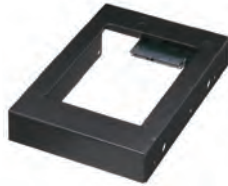

3.5" SATA HDD

接続 USB3.0 eSATA
Win 10 (8.1(8)) 7 Vista
Mac OS 10.7~

CRPR35E4U3IS

4 549032 012453

裸族のスカイタワー 10Bay IS

2.5" SATA HDD / SSDでも使える
2.5" → 3.5" SATA 変換アダプタ
「裸族のインナー」¹個付属

- 3.5" SATA HDDを10台搭載可能なHDDケース
- UASP対応USB3.0接続で高速データアクセスが可能
- SATA 6Gbps HDDに対応し、更に高速転送が可能
- 1台あたりわずか10秒でHDDの組み込みが可能
- 独立電源スイッチ搭載でそれぞれのHDD/SSDの電源を個別にオン/オフすることが可能
- 付属の「裸族のインナー」を使用することで、2.5" SATA HDD/SSDの組み込みにも対応
- 10TB HDDに対応

3.5" SATA HDD

接続 USB3.0
Win 10 (8.1(8)) 7 Vista
Mac OS 10.6~

CRST1035U3IS6G

4 549032 008005

HDD多段ケース

裸族のカプセルホテル Ver.2

2.5" SATA HDD / SSDでも使える
2.5" → 3.5" SATA 変換アダプタ
「裸族のインナー」¹個付属

- SATA HDDを最大4台搭載可能なUSB3.0(UASP対応)外付けケース
- 独立電源スイッチ搭載でそれぞれのHDDの電源を個別にオン/オフ可能
- ドアを開けてHDDを入れるだけの簡単組込み設計
- PC電源連動機能搭載 (Windowsのみ)
- 付属の「裸族のインナー」を使用することで、2.5" SATA HDD/SSDの組み込みにも対応
- 10TB HDDに対応