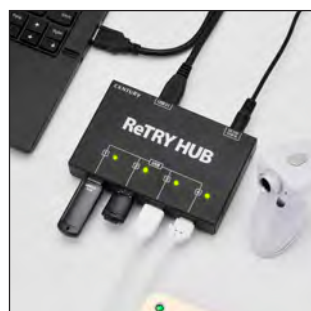

※本製品にはリアルタイムクロック機能、FRAM読み書き機能は搭載されていません。

USBデバイス

接続 USB2.0 USB1.1

Win 10 8.1 7

CT-USB1HUB-L

4 549032 013382

ReTRY HUB

▼使用イメージ