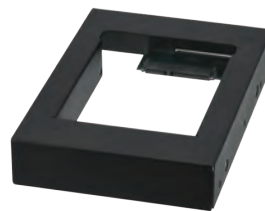

接続

SATA

CRIN25M2

4 549032 011616

裸族のインナー

- 2.5" SATA HDD/SSDを3.5" HDDと同じサイズにする変換マウント
- PCケースの3.5インチベイに2.5" HDD/SSDを取り付ける際のマウントとしても使用可能

2.5" SATA HDD

2.5" SATA SSD

接続

SATA

CRIN2535

4 549032 000498

裸族のインナー for PC

- 2.5" SATA HDD/SSDを3.5" HDDと同じサイズにする変換マウント
- 側面からネジ止めするタイプのPCケースはもちろん、底面からネジ止めするタイプのPCケースやMac ProのHDDマウントなどにも対応

2.5" SATA HDD

2.5" SATA SSD

接続

SATA

CRIN2535PC

4 549032 009637

裸族のインナー for mSATA

- mSATA SSDを9.5mm厚2.5" SATA HDDサイズに変換可能なアダプター
- 製品本体のネジ穴位置は2.5" HDDに準拠
- 9.5mm厚2.5" HDDサイズに変換することで一般的なノートPC等に組み込んで使用可能

mSATA SSD

接続