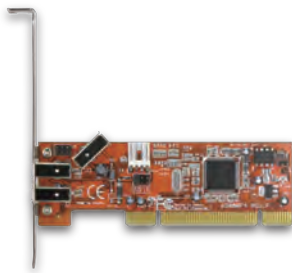

ポートを増やしタイ [IEEE1394a×3ポート PCI×1接続]

- ■IEEE1394a x3ポート(外部ポートx2-内部ポートx1)PCI接続インターフェイスカード
- ■信頼と実績のTexas Instruments社製TSB43AB22A採用
- ■ロープロファイルブラケット付属でスリム型PCにも対応

FireWire×3

接続 PCI

Win 10 8.1(8) 7 Vista XP 2000

Mac OS 10.3~

CIF-FW4P3

4 936014 589513