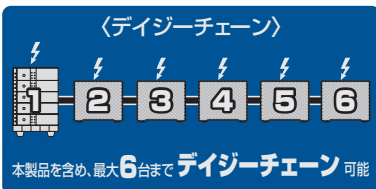

HDD多段ケース

裸族のテラスハウスRAID USB3.1 Type-C

- ■10Gbps(理論値)の転送速度を持つ、USB3.1(Gen2)Type-Cインターフェイスを採用
- ■フロントドアを開けて、HDDを入れて閉めるだけの簡単組み込み。1台あたり10秒でHDDの組み込みが完了します。
- ■PCの電源をオフにすると、自動的にHDDとファンの回転を停止する省エネモードを搭載。使用していない時の消費電力を抑えます。
- ■背面のモードスイッチでRAID 0(ストライピング)、RAID 1(ミラーリング)を構築可能。また、2台のHDDを個別に認識するシングルモード、2台のHDD容量を合体させて1つにするLargeモードを搭載。

3.5" SATA HDD

接続 USB3.1
Win 10 8.1 7
Mac OS 10.9.5~

CRTS35U31C
4 549032 013061

裸族のテラスハウス RAID SATA6G

- ■3.5" SATA HDDが2台入るスタイリッシュなHDDケース
- ■5TB+5TBで最大10TBを搭載可能
- ■ドアを開けてHDDを入れるだけの簡単組み込み設計
- ■RAID機能で、用途に合わせてミラーリング(RAID 1)/ストライピング(RAID 0)の2種類のRAIDとコンバイン/スタンダードモード(2台個別認識)の合計4つのモードが選択可能
- ■SATA 6G HDDに対応
- ■高速転送が可能なUSB3.0(UASP対応)&eSATAコンポインターフェイス搭載
- ■PC電源連動機能搭載

3.5" SATA HDD

接続 USB3.0 eSATA
Win 10 8.1(8) 7 Vista
Mac OS 10.6~

CRTS35EU3RS6G
4 549032 007633

Thunderbolt2 5Bay Enclosure 在庫限り

1. ■2.5" HDD/SSDまたは3.5" HDDを5台搭載可能
   - ■HDDの電源を個別にON/OFF
   - ■TB2機器のデジチェーンが可能
   - ■アルミ製ハウジングのコンパクトボディ
2. ※本製品はトレイタイプです。

2.5" / 3.5" SATA HDD 2.5" SATA SSD

接続 Thunderbolt Thunderbolt2
Mac OS 10.9~

CRH535TB2IS
4 549032 012682