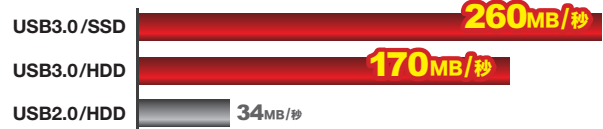

- 2.5" & 3.5" SATA HDD/SSDをむき出しのまま上から差し込むクレードルスタイルのHDDツール
- 高速USBインターフェイス「USB3.0」搭載
- 10TB HDDに対応
- 従来のUSB2.0(480Mbps)に比べ、約10倍の5Gbpsの転送速度を実現

2.5" / 3.5" SATA HDD

2.5" SATA SSD

接続 USB3.0

Win 10 (8.1(8)) 7 Vista