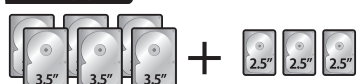

CRHC-001/BK

4 549032 008432

裸族のハードなケース [3.5" HDD×6台、2.5" HDD×3台収納]

3.5インチ
HDD
×6台
2.5インチ
HDD
×3台
収納可

3.5" HDD×6台

2.5" HDD×3台

2.5" HDD/SSD 3.5" HDD

- 複数持っているHDD/SSDの保管・整理に便利な収納ケース
- 内部クッションはHDD/SSD専用サイズ
- HDD/SSDを外部の衝撃からプロテクト
- 3.5" HDDを最大6台と2.5" HDD/SSD最大3台の合計9台収納
- 持ち運びに便利な取っ手付き
- カラーはシルバー/ブラックの2色