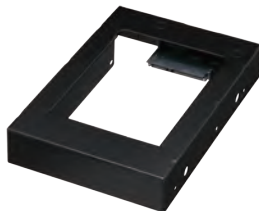

接続

SATA

CRIN25M2

4 549032 011616

裸族のインナー

- 2.5" SATA HDD/SSDを3.5" HDDと同じサイズにする変換マウント
- PCケースの3.5インチベイに2.5" HDD/SSDを取り付ける際のマウントとしても使用可能

2.5" SATA HDD

2.5" SATA SSD