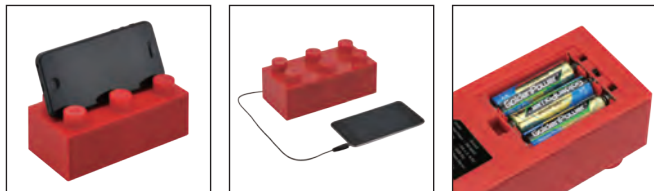

スピーカー内蔵スマートフォン

オーディオ機器(Φ3.5mmイヤホンジャック)

接続

ワイヤレス

オーディオケーブル