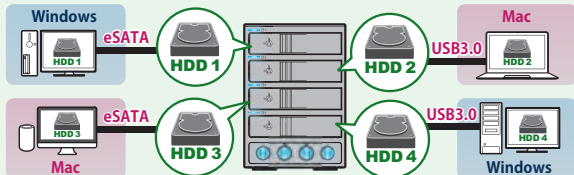

5台

SATA 6G 対応

認識タイプ

個別認識

搭載したHDD/SSDがそれぞれ個別に認識されます。

電源タイプ

独立電源

搭載したHDD/SSDをそれぞれ個別に電源のON/OFFができます。

2.5" / 3.5" SATA HDD

2.5" SATA SSD

接続 USB3.0
Win 10 8.1(8) 7
Mac OS 10.9~

CRCH2535U3IS

HDD多段ケース

裸族の4in1ルーム

PCとHDDを個別に接続!

最大
4台まで

USB3.0

eSATA

独立インターフェイスポート×4

それぞれのHDDに対し、独立したインターフェイスポートを搭載。

独立電源スイッチ搭載

独立電源スイッチ搭載でそれぞれのHDD/SSDの電源を個別にオン/オフすることが可能

個別に
オン・オフ!

- HDD 1台につき1ポートの独立インターフェイスを搭載し、PCとHDDを1対1で最大4台まで接続可能
- 付属のUSB変換アダプターとeSATAケーブルを使用して、USB接続またはeSATA接続が可能
- 1ドライブに1ポートなので、PCへの接続はWindows/Macの混在が可能
- 4台のHDDケースを省スペース化、電源1本化できるのでPC周りの整理に最適
- 独立電源スイッチ搭載でそれぞれのHDD/SSDの電源を個別にオン/オフすることが可能
- 10TB HDDに対応