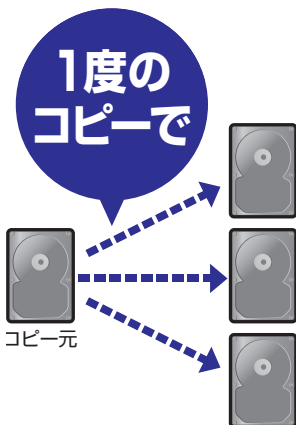

これdo台 Hi-Speed 1to3

1. ■1台のコピーで最大3台までのHDD/SSDが複製可能
   - ■最大転送速度250MB/秒の高速コピー&イレース
     コピー速度は従来品の2倍以上にアップ
   - ■3種類のコピー機能&コピー支援機能搭載
     (まるごとコピー/システム&ファイルコピー/パーティションコピー/エラースキップ/コンペア)
   - ■4台同時イレース可能な3種類のデータイレース機能搭載
     (クイックイレース/フルイレース/DoDイレース)
2. ※別売のIDE-SATA変換アダプター(KDA-IDE)使用でIDE HDDの使用も可能

2.5" / 3.5" SATA HDD   2.5" SATA SSD