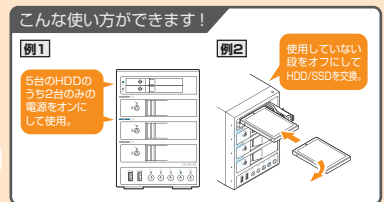

転送速度の比較

使用 SSD : SAMSUNG 840PRO+CRIN2535 使用 HDD : Seagate ST10000NM0016 10TB
ベンチマークソフト : Crystal Disk Mark 5.2.0 シーケンシャルリードの実測値

- SATA 6Gbps 3.5" HDDが最大4台搭載可能。4台フル搭載して大容量HDDボックスにしたり、2台だけ搭載してさらに冷却性能を高める使い方もできます。
- フロントドアを開けて、HDDを入れて閉めるだけの簡単組み込み。1台あたり10秒でHDDの組み込みが完了します。
- PCの電源をオフにすると、自動的にHDDとファンの回転を停止する省エネモードを搭載。使用していない時の消費電力を抑えます。
- 転送速度 5Gbps(理論値)のUSB3.0インターフェイスと6Gbps(理論値)のeSATAインターフェイスを搭載。USB3.0はUASP対応なので、別売りの3.5"→2.5" 変換アダプター「裸族のインナー(CRIN2535)」を使用して2.5" SATA SSDを搭載すれば、さらに高速な転送が可能になります。

3.5" SATA HDD

接続 USB3.0 eSATA
Win 10 8.1 7
Mac OS 10.9.5~

CRTH35EU3S6G

裸族のカプセルホテル in 2.5

独立電源スイッチ搭載

組み込んだHDD/SSDの電源を個別にオン・オフすることができます。

個別に
オン・オフ!

- 2.5" HDD/SSDと3.5" HDDを直接ベイに収納可能
- それぞれのベイに対応した独立電源スイッチを搭載
- フロントにUSBデバイスが接続可能なUSB3.0ハブを2ポート搭載
- PC電源連動機能搭載
- 10TB HDDに対応