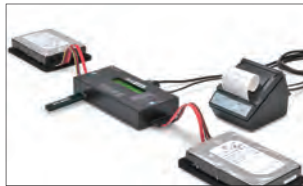

- ■SAS HDD/SSD、SATA HDD/SSDに対応したデータコピー/消去マシン
- ■付属のIDE-SATA変換アダプター(KDA-IDE)使用でIDE HDD接続も可能
- ■消去が終わった順からHDD/SSDを交換し、新たに消去できる非同期消去機能を搭載
- ■5種類の消去アルゴリズムを搭載し、用途に応じて消去方法を選択可能
- ■専用プリンター（別売）でデータ消去内容を印刷可能
- ■USBメモリに作業ログのテキストデータ出力可能

▼使用イメージ