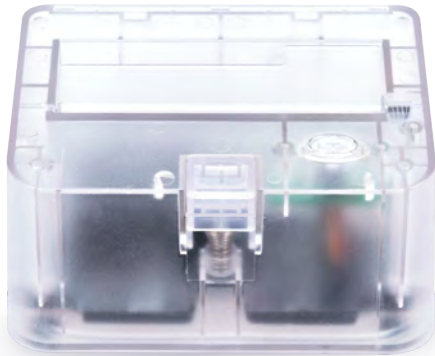

裸族坊やセンちゃん デビュー10周年記念モデル

裸族のお立ち台 10th アニバーサリーエディション **限定品**

- ■裸族坊やセンちゃんデビュー10周年を記念して、500台限定でスケルトンボディモデルが登場
- ■本体底面が青く光るイルミネーションを搭載、イルミネーションはスイッチでオン/オフが可能
- ■HDD/SSDの速度を最大限に活用する高速インターフェイスUSB3.1 Type-C コネクタを搭載、Gen2に対応
- ■2.5インチ&3.5インチSATA HDD/SSDを上から差し込むクレードルスタイルのHDDツール
- ■大容量 12TB HDDに対応

2.5" / 3.5" SATA HDD

2.5" SATA SSD

接続 USB3.1

Win 10 8.1 7

Mac OS 10.9.5~

CROSU31TP

4 549032 013184