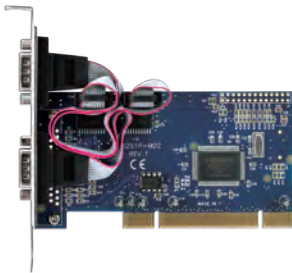

ポートを増やしタイシリーズ

ポートを増やしタイ [パラレル×1ポート PCI×1接続]

- PCI接続パラレルポート×1インターフェイスカード
- オンボードパラレルポートが無いPCへのパラレルポート増設に最適
- ロープロファイルブラケット付属

パラレルポート×1

接続 PCI

Win 10 8.1(8) 7 Vista XP

Mac 非対応

CIF-P1PCI

4 936014 991262

ポートを増やしタイ [パラレル×1ポート PCIe×1接続]

- PCI Express×1接続パラレルポート×1インターフェイスカード
- オンボードパラレルポートが無いPCへのパラレルポート増設に最適
- ロープロファイルブラケット付属

パラレルポート×1

接続 PCI Express x1

Win 10 8.1(8) 7 Vista XP

Mac 非対応

CIF-P1PCIe

4 936014 991279

ポートを増やしタイ [シリアル×2ポート PCI×1接続]

- PCI接続シリアルポート x2インターフェイスカード
 - オンボードシリアルポートが無いPCへのシリアルポート増設に最適
 - ロープロファイルブラケット付属
- ※ロープロファイルタイプのPCで2ポート使用する場合は、2本のPCI空スロットが必要になります。

シリアルポート×2

接続 PCI

Win 10 8.1(8) 7 Vista XP