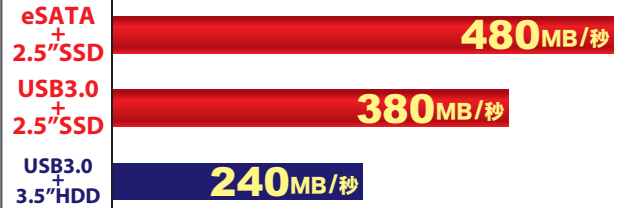

転送速度の比較

使用 SSD : SAMSUNG 840PRO+CRIN2535 使用 HDD : Seagate ST10000NM0016 10TB
ベンチマークソフト : Crystal Disk Mark 5.2.0 シーケンシャルリードの実測値

- SATA 6Gbps 3.5" HDDが最大4台搭載可能。4台フル搭載して大容量HDDボックスにしたり、2台だけ搭載してさらに冷却性能を高める使い方もできます。
- フロントドアを開けて、HDDを入れて閉めるだけの簡単組み込み。1台あたり10秒でHDDの組み込みが完了します。
- PCの電源をオフにすると、自動的にHDDとファンの回転を停止する省エネモードを搭載。使用していない時の消費電力を抑えます。
- 転送速度 5Gbps(理論値)のUSB3.0インターフェイスと6Gbps(理論値)のeSATAインターフェイスを搭載。USB3.0はUASP対応なので、別売りの3.5"→2.5" 変換アダプター「裸族のインナー(CRIN2535)」を使用して2.5" SATA SSDを搭載すれば、さらに高速な転送が可能になります。