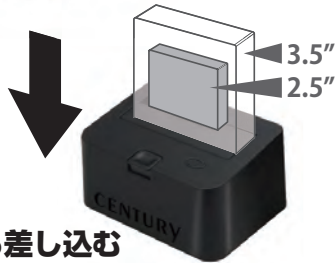

Mac OS 10.6~

CSDRU3B6GTP

4 549032 013283

裸族のお立ち台シリーズ

裸族のお立ち台 USB3.0 V2

HDD/SSDを上から差し込む
元祖クレードルスタイル!

高速USBインターフェイス **USB 3.0** 搭載!

「USB3.0」の転送速度 (実測値)

- 2.5" & 3.5" SATA HDD/SSDをむき出しのまま上から差し込むクレードルスタイルのHDDツール
- 高速USBインターフェイス「USB3.0」搭載
- 10TB HDDに対応
- 従来のUSB2.0(480Mbps)に比べ、約10倍の5Gbpsの転送速度を実現

2.5" / 3.5" SATA HDD

2.5" SATA SSD

接続 USB3.0

Win 10 (8.1(8)) 7 Vista