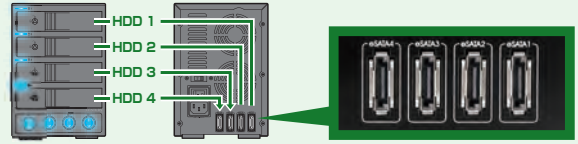

5台

SATA 6G 対応

認識タイプ

個別認識

搭載したHDD/SSDがそれぞれ個別に認識されます。

電源タイプ

独立電源

搭載したHDD/SSDをそれぞれ個別に電源のON/OFFができます。

2.5" / 3.5" SATA HDD

2.5" SATA SSD

接続 USB3.0
Win 10 8.1(8) 7
Mac OS 10.9~

CRCH2535U3IS

HDD多段ケース

裸族の4in1ルーム

PCとHDDを個別に接続!

最大
4台まで

USB3.0

eSATA

独立インターフェイスポート×4

それぞれのHDDに対し、独立したインターフェイスポートを搭載。

独立電源スイッチ搭載

独立電源スイッチ搭載でそれぞれのHDD/SSDの電源を個別にオン/オフすることが可能

個別に
オン・オフ!

- HDD 1台につき1ポートの独立インターフェイスを搭載し、PCとHDDを1対1で最大4台まで接続可能
- 付属のUSB変換アダプターとeSATAケーブルを使用して、USB接続またはeSATA接続が可能
- 1ドライブに1ポートなので、PCへの接続はWindows/Macの混在が可能
- 4台のHDDケースを省スペース化、電源1本化できるのでPC周りの整理に最適
- 独立電源スイッチ搭載でそれぞれのHDD/SSDの電源を個別にオン/オフすることが可能
- 10TB HDDに対応

3.5" SATA HDD

接続 USB3.0 eSATA
Win 10 (8.1(8)) 7 Vista
Mac OS 10.7~

CRPR35E4U3IS

4 549032 012453

裸族のスカイタワー 10Bay IS

2.5" SATA HDD / SSDでも使える
2.5" → 3.5" SATA 変換アダプタ
「裸族のインナー」¹個付属

- 3.5" SATA HDDを10台搭載可能なHDDケース
- UASP対応USB3.0接続で高速データアクセスが可能
- SATA 6Gbps HDDに対応し、更に高速転送が可能
- 1台あたりわずか10秒でHDDの組み込みが可能
- 独立電源スイッチ搭載でそれぞれのHDD/SSDの電源を個別にオン/オフすることが可能
- 付属の「裸族のインナー」を使用することで、2.5" SATA HDD/SSDの組み込みにも対応
- 10TB HDDに対応