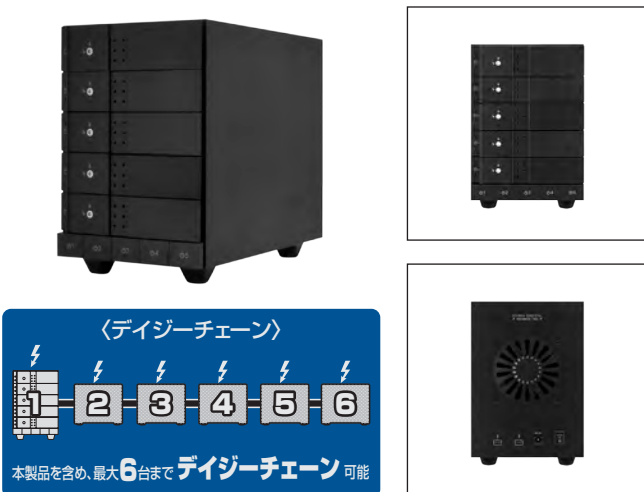

Thunderbolt2 5Bay Enclosure 在庫限り

1. ■2.5" HDD/SSDまたは3.5" HDDを5台搭載可能
   - ■HDDの電源を個別にON/OFF
   - ■TB2機器のデジチェーンが可能
   - ■アルミ製ハウジングのコンパクトボディ
2. ※本製品はトレイタイプです。

2.5" / 3.5" SATA HDD 2.5" SATA SSD

接続 Thunderbolt Thunderbolt2
Mac OS 10.9~

CRH535TB2IS
4 549032 012682