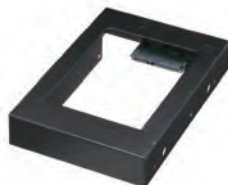

3.5" SATA HDD

接続 USB3.0 eSATA
Win 10 (8.1(8)) 7 Vista
Mac OS 10.7~

CRPR35E4U3IS

4 549032 012453

裸族のスカイタワー 10Bay IS

2.5" SATA HDD / SSDでも使える
2.5" → 3.5" SATA 変換アダプタ
「裸族のインナー」¹個付属

- 3.5" SATA HDDを10台搭載可能なHDDケース
- UASP対応USB3.0接続で高速データアクセスが可能
- SATA 6Gbps HDDに対応し、更に高速転送が可能
- 1台あたりわずか10秒でHDDの組み込みが可能
- 独立電源スイッチ搭載でそれぞれのHDD/SSDの電源を個別にオン/オフすることが可能
- 付属の「裸族のインナー」を使用することで、2.5" SATA HDD/SSDの組み込みにも対応
- 10TB HDDに対応

3.5" SATA HDD

接続 USB3.0
Win 10 (8.1(8)) 7 Vista
Mac OS 10.6~

CRST1035U3IS6G

4 549032 008005

HDD多段ケース

裸族のカプセルホテル Ver.2

2.5" SATA HDD / SSDでも使える
2.5" → 3.5" SATA 変換アダプタ
「裸族のインナー」¹個付属

- SATA HDDを最大4台搭載可能なUSB3.0(UASP対応)外付けケース
- 独立電源スイッチ搭載でそれぞれのHDDの電源を個別にオン/オフ可能
- ドアを開けてHDDを入れるだけの簡単組込み設計
- PC電源連動機能搭載 (Windowsのみ)
- 付属の「裸族のインナー」を使用することで、2.5" SATA HDD/SSDの組み込みにも対応
- 10TB HDDに対応