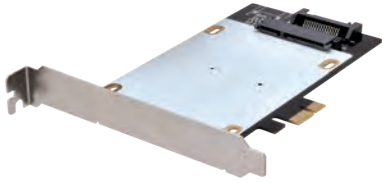

SATA

USB3.1

CRIN2535U31

4 549032 010695

変換アダプター (HDD/SSD)

OS活してSSD de 高速化

接続 **PCI Express x1**

Win **10** **8.1(8)** **7** **Vista**

Mac **非対応**

- SSD+ソフトでPCの動作を高速化するインターフェイスカード
- PC環境そのままOSの再インストール不要
- OS入りPCに対してSSDを装着した製品を組み込み、専用ソフトをインストールでPCの動作をスピードアップさせることが可能
- HDD内のデータをSSD上にキャッシュして読み込みをおこなう為、ソフト起動やWebページ読み込み速度が大幅アップ

CIF-HBC25MS

ATAPIスリムドライブ活してSATA **在庫限り**