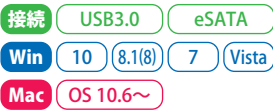

- ■シンプル&スタンダードな3.5" SATA HDDケース
- ■工具不要の簡単HDD組み込み
- ■SATA 6Gbps(SATA3.0) HDDに対応
- ■W速いUSB3.0(UASPモード対応) & eSATAインターフェイス搭載
- ■PC電源連動機能搭載
- ■自動的にHDDの回転を停止するスリープ機能搭載
- ■10TB HDDに対応

3.5" SATA HDD