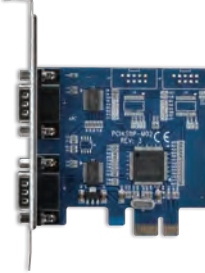

ポートを増やしタイ [シリアル×2ポート PCIe×1接続]

- ■PCI Express×1接続シリアルポート×2インターフェイスカード
- ■オンボードシリアルポートが無いPCへのシリアルポート増設に最適

シリアルポート×2

接続 PCI Express x1

Win 10 8.1(8) 7 Vista XP

Mac 非対応

CIF-S2PCIe

4 936014 991293