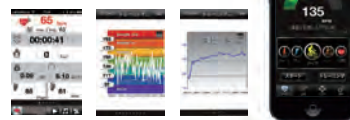

お持ちのスマートフォンアプリと連動して、あなたのワークアウトを計測・記録・管理します。

Bluetooth 4.0 接続

全機種ワイヤレスで かんたんリンク

面倒な配線は必要ありません。
無料専用アプリ「ALA COACH+」を起動すれば
すぐに使用が可能です。

対応機種

- ・ iOS 6以上を搭載したiPhone, New iPad, iPad mini, iPod touch (5th Gen)
- ・ Android OS4.3以上を搭載し、Bluetooth 4.0が使用可能なスマートフォン