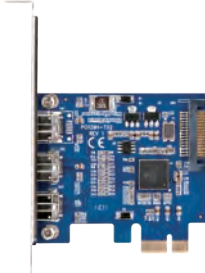

Win 10 8.1(8) 7 Vista XP 2000

Mac OS 10.3~

CIF-FW4P3

4 936014 589513

ポートを増やしタイ [IEEE1394b×3ポート PCIe×1接続]

- PCI Express x 1接続IEEE1394b x 3ポートインターフェイスカード
- 信頼と実績のTexas Instruments(TI)社製コントローラー採用
- ロープロファイルブラケット付属