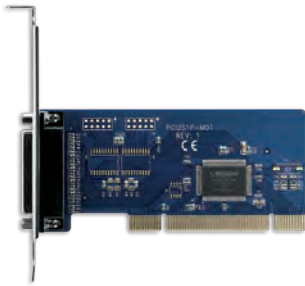

ポートを増やしタイシリーズ

ポートを増やしタイ [パラレル×1ポート PCI×1接続]

- PCI接続パラレルポート×1インターフェイスカード
- オンボードパラレルポートが無いPCへのパラレルポート増設に最適
- ロープロファイルブラケット付属

パラレルポート×1

接続 PCI

Win 10 8.1(8) 7 Vista XP

Mac 非対応

CIF-P1PCI